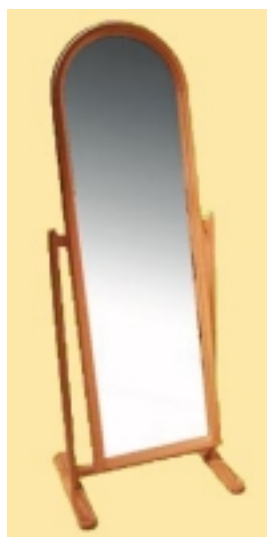

## Lustro uchylne nr 54

339.00 zÅ,

Lustro Å•54 uchylne 120x40

cena:199zÅ,

[Informacja o dostawcy](#)